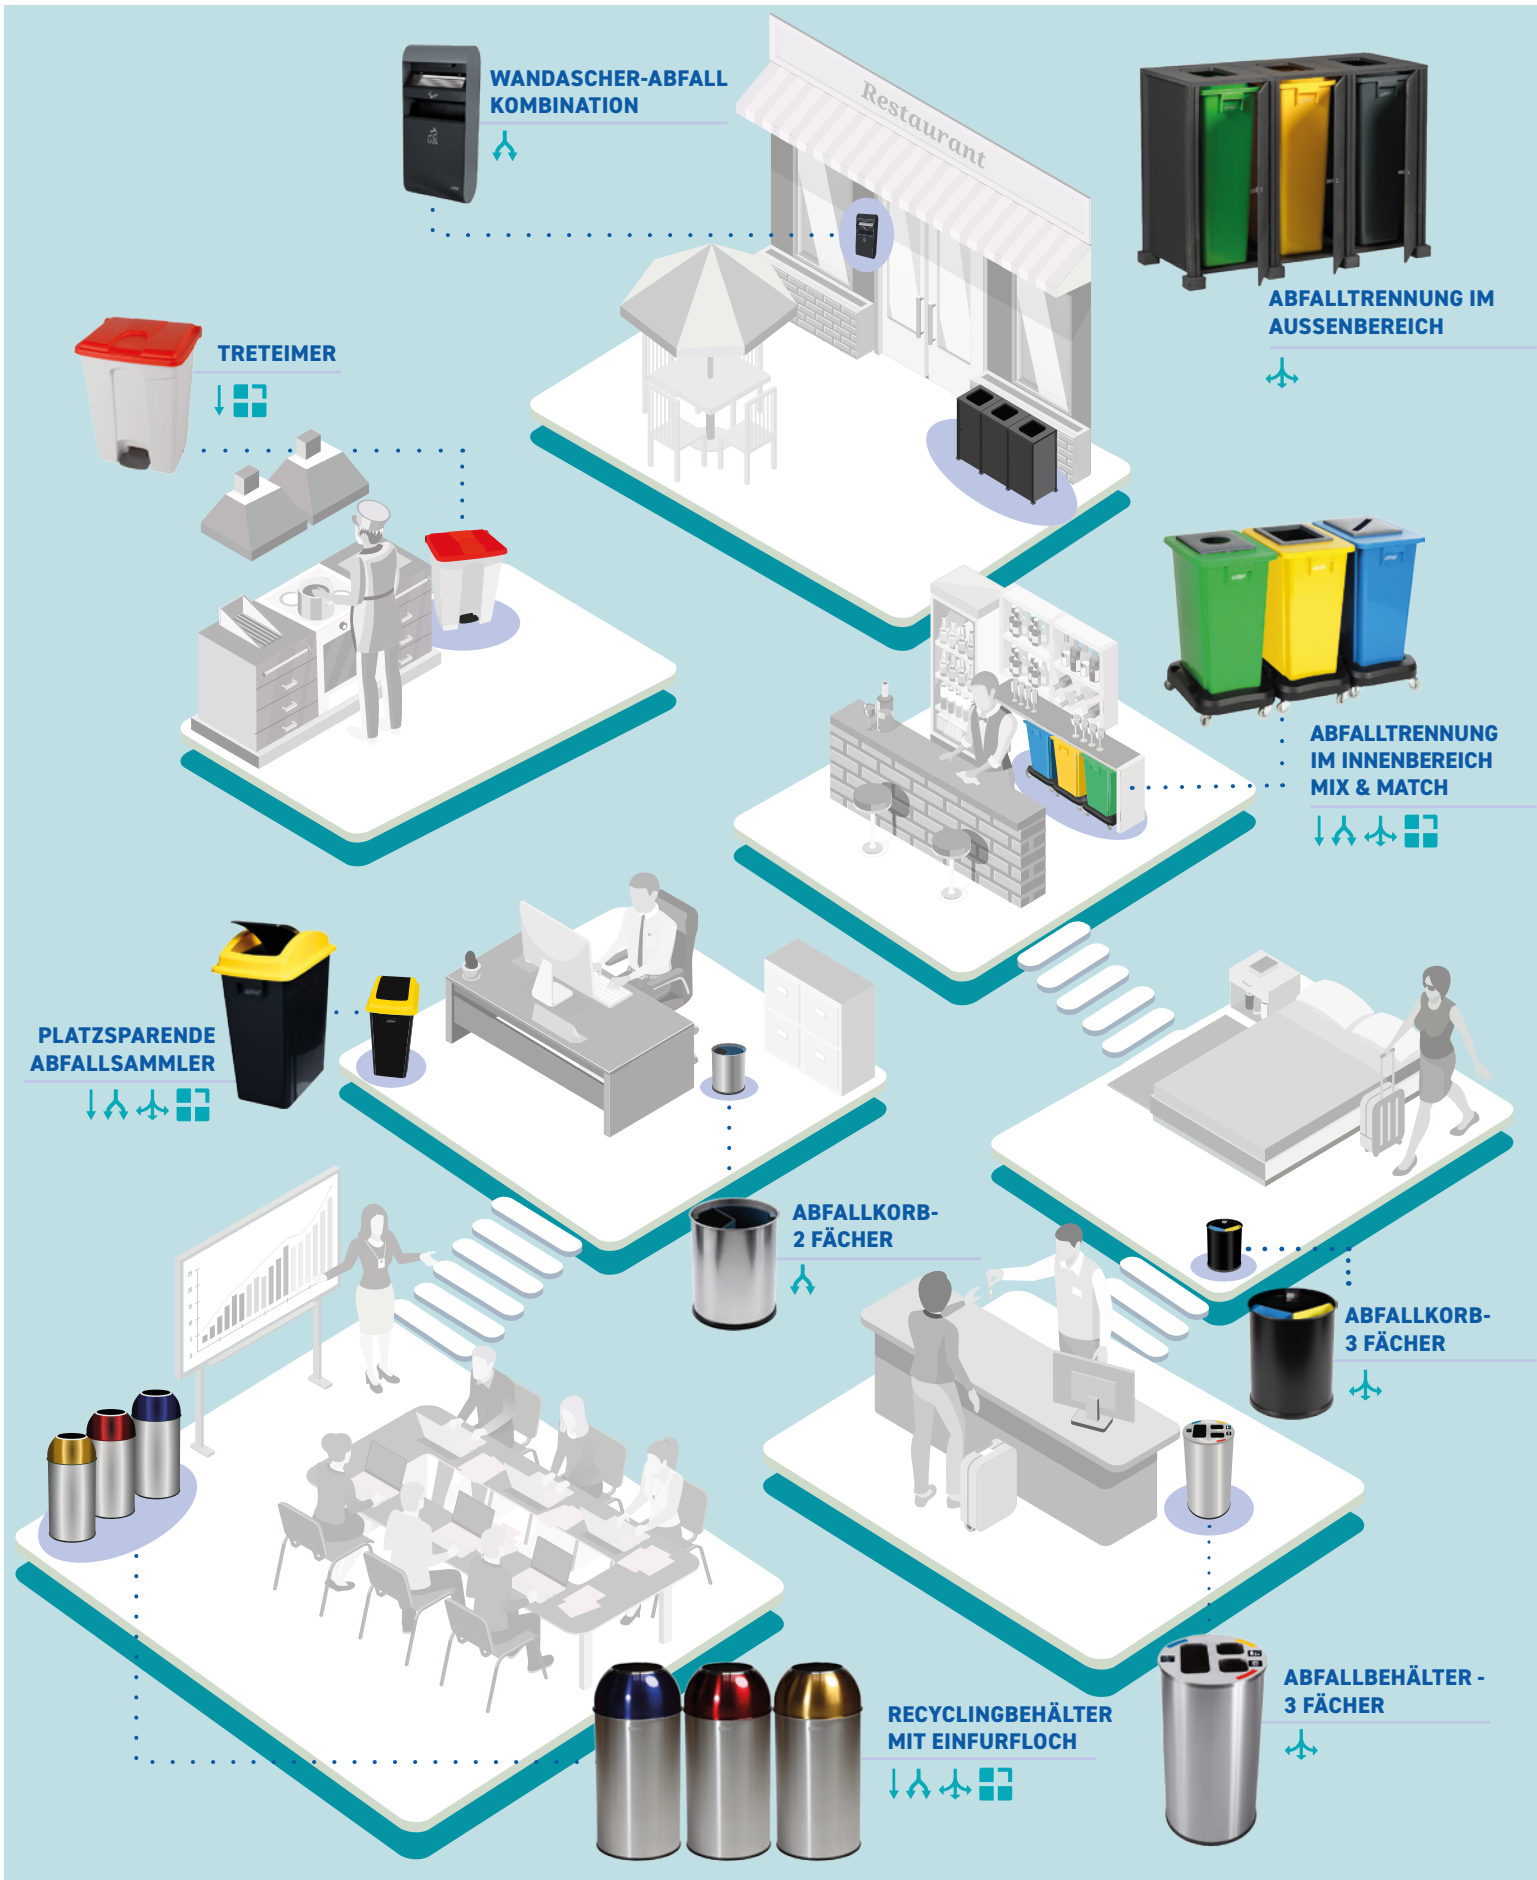

HoReCa ABFALLTRENNUNG

EFFIZIENTE ABFALLSORTIERUNG VERBESSERT DIE RECYCLINGQUOTEN

ABFALLTRENNUNG

HoReCa Auswahl Siehe Probbax Katalog fürs gesamte Sortiment

AUSSEN

Hof & Terrassen • Empfangs - und Pausenbereiche • Parkplätze

SE serie
36L / 51L
FLAMM-VERLÖSCHEND

OD-6140
40L

Link zum Konfigurator

↓ 1 Abfallsorte

PB-3142
BR-00..
37L/12L

1200

↕ 2 Abfallsorten

PB-3143
600 20L

↕ 3 Abfallsorten

WS-2001
40L 70L 40L

WB-1271
60L
30L 15L 15L

Grossküchen • Waschräume

↓ 1 Abfallsorte

SO-12.. serie
30L / 45L / 70L / 90L

HACCP KOMPATIBEL
HANDFREIE BEDIENUNG
LEBENSMITTELECHT

Gästezimmer • Büros

↓ 1 Abfallsorte Modular

PB-1143
40L
50% RECYCLED

50% RECYCLED
Schwarze Behälter aus 70% recyceltem Material

↕ 2 Abfallsorten

PB-1143
3,3L 6,6L

↕ 3 Abfallsorten

WB-1261
40L
10L 10L 20L

WB-1251
3L 3L 3L